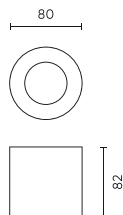

LED line PRIME

Kód: 242540

EAN: 5901583242540

**Fali lámpatest mennyezeti vízálló TUBE
kerek IP44 fehér PRIME**

Műszaki rajz