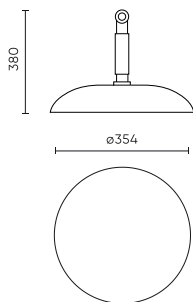

LED line PRIME

Symbol: 219885

EAN: 5905378219885

**Highbay svítidlo PYRO High Temp
4000K 200W 38000lm 120° IP65 černá
PRIME**

Technické kreslení