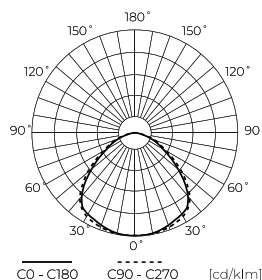

LED line LITE

Symbol: 248689

EAN: 5901583248689

**Żarówka LED GU10 4000K 5W 450lm
230V 120° PC LITE**

Rysunek techniczny

Rozsył światła