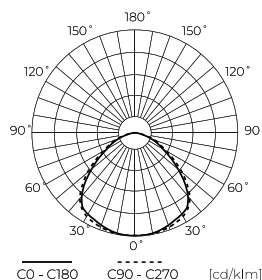

LED line LITE

Produkto kodas: 248689

EAN: 5901583248689

LED linija LITE LED lemputė GU10 5W 4000K 450lm 220-240V

Techninis brėžinys

Šviesos pasiskirstymas