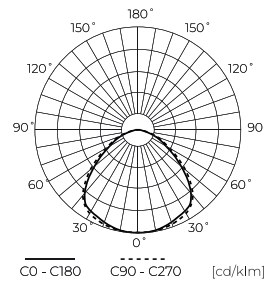

LED line LITE

Symbole: 248689

EAN: 5901583248689

**Ligne LED LITE LED ampoule GU10 5W
4000K 450lm 220-240V**

Dessin technique

Répartition de la lumière