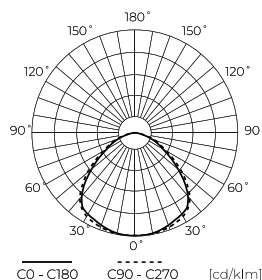

LED line LITE

Symbol: 248689

EAN: 5901583248689

**LED žárovka GU10 4000K 5W 450lm
230V 120° PC LITE**

Technické kreslení

Rozložení světla