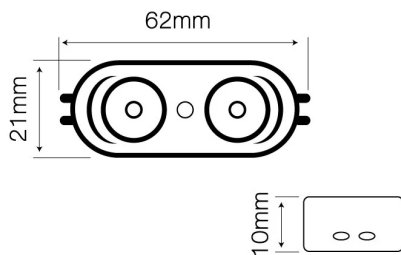

Das Produkt wurde im LED line® Zentrum für Lichtforschung und -messung erfolgreich getestet und auf deren Grundlage die maßgeblichen photometrischen Dateien erstellt wurden

Die hohen Lichtparameter des Produkts werden durch LEDs Marke OSRAM gewährleistet.

Abstrahlwinkel

Betriebstemperatur

Lebensdauer

Das Produkt verfügt über ein erhöhtes Maß an IP-Schutz, was sich in einem breiteren Anwendungsbereich und einer höheren Nutzungssicherheit widerspiegelt.

Für das Produkt gilt eine siebenjährige Herstellergarantie.

Versorgungsspannung, Typ der Versorgungsspannung

Diodentyp

Anzahl der LEDs

Parameter	Wert
Lichtausbeute	95 lm/W
Leistung	2 W
Lichtfarbe	Weiß
Energieeffizienzklasse 2019/2015	F
Lichtstrom	190 lm
Farbtemperatur des Lichts	6500 K
MacAdam Schritte	≤6
Schutzart	65
Garantie	7
Dimmfunktion	PWM
Faktor Dauerhaftigkeit	0.9
Lebensdauer L70B50	70 000
Stromversorgung: die Art der Stromversorgung	12 VDC
Farbwiedergabe-Index Ra	80
Lumenerhaltungsfaktor	96 %
Abstrahlwinkel	170 °
Material (Gehäuse)	PVC

Parameter	Wert
Diodentyp	SMD2835
Anzahl der LEDs	2
Kompatibler Dimmer	PWM
Lebensdauer	70000
Anzahl der Ein-/Aus-Schaltzykle	50000
MacAdam Schritte	≤6
Betriebstemperatur	-40÷55 °C
Für den Innen- und Außenbereich	SO
Kartonmenge	100 pc
Lampenaufwärmzeit bis zu 60%	1
Länge	60 mm
Breite	20 mm
Höhe	5 mm
Produktgewicht mit Verpackung	>0,7 g
Gewicht der Kartonmenge (kg)	1,5
Energieklasse	A++