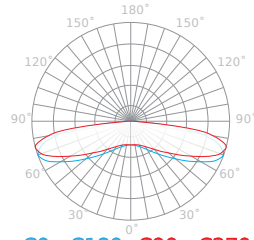

Luminous [cd/klm]

C0 - C180 C90 - C270

Einzelverpackung

Breite	60 mm
Höhe	5 mm
Länge	20 mm
Gewicht	0,02 kg
	120

Großverpackung

Stückzahl/Band in Meter Packung zb	1200 szt.
Breite	520 mm
Höhe der Sammelverpackung	260 mm
Länge	400 mm
Gewicht	24,35 kg
Volumen	0,054 m <sup>3</sup>