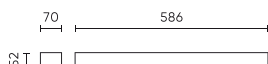

LED line PRIME

Symbol: 475718

EAN: 5907777475718

**Oprawa liniowa FUSION 4000K 20W
2600lm LR40° IP20 60cm czarna PRIME
0-10V**

Rysunek techniczny