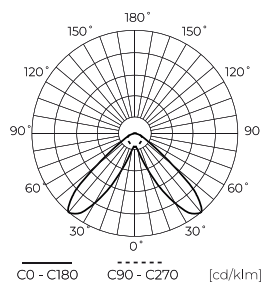

LED line PRIME

Symbol: 475718

EAN: 5907777475718

**Oprawa liniowa FUSION 4000K 20W
2600lm LR40° IP20 60cm czarna PRIME
0-10V**

Rysunek techniczny

Rozsył światła

Dodatkowe zdjęcia produktowe

Dane logistyczne

Opakowanie jednostkowe

Szerokość	586 mm
Wysokość	52 mm
Długość	70 mm
Waga	1,14 kg

Opakowanie zbiorcze

Ilość	12
Szerokość	690 mm
Wysokość	260 mm
Długość	260 mm
Objętość	0,046 m ³
Waga	13,93 kg
Uwagi	CARTON BOX

Europaleta

Ilość opakowań jednostkowych europaleta	288
Wysokość palety	1710 mm
Ilość w warstwie	48
Ilość warstw	6
Ilość opakowań zbiorczych europaleta	288
Waga	672 kg

LED line PRIME

Symbol: 475718

EAN: 5907777475718