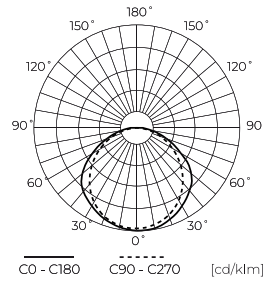

LED line PRIME

Symbol: 201279

EAN: 5905378201279

**Oprawa hermetyczna LINKER 5000K
40W 6000lm IP65 120cm szara PRIME**

Rysunek techniczny

Rozsył światła