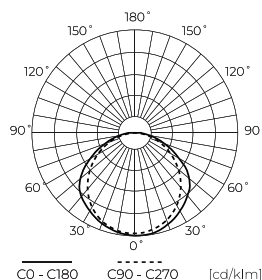

LED line PRIME

Produkto kodas: 201279

EAN: 5905378201279

**Hermetin lempa LINKER 5000K 40W
6000lm IP65 120cm pilka PRIME**

Techninis brėžinys

Šviesos pasiskirstymas