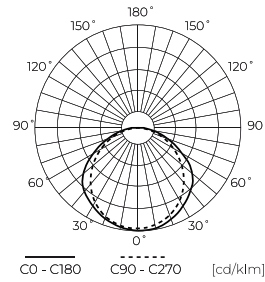

LED line PRIME

Kód: 201279

EAN: 5905378201279

**Hermetikus lámpatest LINKER 5000K
40W 6000lm IP65 120cm szürke PRIME**

LINKER 40W LED vonal PRIME jellemzi nagy fényteljesítmény 6000 lm és egy együttható 150 lm / W A semleges színhőmérséklet 5000 K, ami kiváló színreprodukciót biztosít (Ra ≥ 80). Powered by 220-240V AC feszültség, van egy hermetikus design IP65 szivárgás osztály és IK08 ütközés ellenállás.

Műszaki adatok

Paraméter	Érték
Energiahatékonysági osztály 2019/2015	C
Garancia	5/7*
Hatalom	• 40 W
Feszültség	• 220-240 V AC
Fény színhőmérséklete	• 5000 K
Világos szín	Fehér
Színvisszaadási index Ra	80
Tömörégi osztály	IP65
IK védelmi osztály	08
Áramütés elleni védelmi osztály	I
Fényhatékonyság	150
Teljes fényáram	6000
Fényáram-fenntartási tényező	96
Felhasználhatósági idő L70B50	100 000 h
L80B* – különbség B10–B50 ≈ 1 % (a LightingEurope szerint) – elhanyagolható	75000 h

Paraméter	Érték
L90B* – különbség B10–B50 ≈ 1 % (a LightingEurope szerint) – elhanyagolható	50000 h
Tartóssági tényező (EPREL)	0.9
MacAdam lépcsői	≤6
Tápfeszültség frekvenciája	50/60Hz
Sugárszög	120
Tartósság	100 000 h
Teljesítménytényező PF	≥0.95
Be-/kikapcsolási ciklusok száma	50000
Lámpa bemelegedési ideje 60%-ra	1
Üzemi hőmérséklet	-25 ÷ 45
Magasság	61 mm
Szín	96
Anyag (ház)	Polikarbonát
Anyag (lámpaernyő)	Polikarbonát

LED line PRIME

Kód: 201279

EAN: 5905378201279

**Hermetikus lámpatest LINKER 5000K
40W 6000lm IP65 120cm szürke PRIME**

Műszaki rajz

Fényeloszlás

További termékfotók

Logisztikai adatok