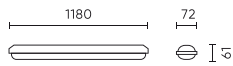

LED line PRIME

Kód: 201279

EAN: 5905378201279

**Hermetikus lámpatest LINKER 5000K
40W 6000lm IP65 120cm szürke PRIME**

Műszaki rajz