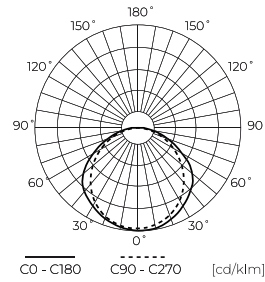

LED line PRIME

Symbole: 201279

EAN: 5905378201279

**Luminaire étanche LINKER 5000K 40W
6000lm IP65 120cm gris PRIME**

Dessin technique

Répartition de la lumière