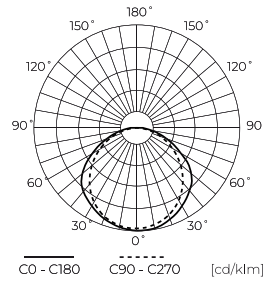

LED line PRIME

Code: 201279

EAN: 5905378201279

**Hermetische Leuchte LINKER 5000K
40W 6000lm IP65 120cm grau PRIME**

LINKER 40W von der LED Linie PRIME zeichnet sich durch eine hohe Lichtleistung von 6000 lm und einen Koeffizienten von 150 lm/W aus. Es bietet eine neutrale Farbtemperatur von 5000 K, die eine ausgezeichnete Farbwiedergabe liefert (Ra ≥ 80). Powered by 220-240V Wechselspannung, hat es ein hermetisches Design mit IP65 Leck-Klasse und IK08 Schlagwiderstand.

Technische Daten

Parameter	Wert
Energieeffizienzklasse 2019/2015	C
Garantie	5/7*
Leistung	• 40 W
Spannung	• 220-240 V AC
Farbtemperatur des Lichts	• 5000 K
Lichtfarbe	Weiß
Farbwiedergabe-Index Ra	80
Schutzart	IP65
IK Schutzgrad	08
Die Schutzklasse gegen elektrischen Schlag ist:	I
Lichtausbeute	150
Lichtstrom	6000
Lumenerhaltungsfaktor	96
Lebensdauer L70B50	100 000 h
L80B* – Unterschied B10–B50 ≈ 1 % (laut LightingEurope) – vernachlässigbar	75000 h

Parameter	Wert
L90B* – Unterschied B10–B50 ≈ 1 % (laut LightingEurope) – vernachlässigbar	50000 h
Faktor Dauerhaftigkeit	0.9
MacAdam Schritte	≤6
Frequenz der Stromversorgung	50/60Hz
Abstrahlwinkel	120
Lebensdauer	100 000 h
Leistungsfaktor PF	≥0,95
Anzahl der Ein-/Aus-Schaltzykle	50000
Lampenaufwärmzeit bis zu 60%	1
Betriebstemperatur	-25 ÷ 45
Höhe	61 mm
Farbe	96
Material (Gehäuse)	Polycarbonat
Material (Abdeckung)	Polycarbonat

LED line PRIME

Code: 201279

EAN: 5905378201279

**Hermetische Leuchte LINKER 5000K
40W 6000lm IP65 120cm grau PRIME**

Technische Zeichnung

Lichtverteilung

Zusätzliche Produktfotos

Logistikdaten