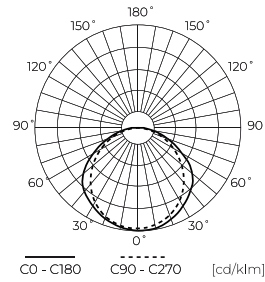

Technické údaje

Parametr	Hodnota
Energetická třída 2019/2015	C
Záruka	5/7*
Moc	• 40 W
Napětí	• 220-240 V AC
Teplota barvy světla	• 5000 K
Světlá barva	Bílý
Index podání barev Ra	80
Třída těsnosti	IP65
Třída ochrany IK	08
Třída elektrické ochrany	I
Světelný výkon	150
Celkový světelný tok	6000
Faktor udržení světelného toku	96
Trvanlivost L70B50	100 000 h
L80B* – rozdíl B10–B50 ≈ 1 % (podle LightingEurope) – zanedbatelný	75000 h

Parametr	Hodnota
L90B* – rozdíl B10–B50 ≈ 1 % (podle LightingEurope) – zanedbatelný	50000 h
Faktor trvanlivosti	0.9
MacAdamovy kroky	≤6
Frekvence napájecího napětí	50/60Hz
Úhel paprsku	120
Trvanlivost	100 000 h
Účinník PF	>=0,95
Počet cyklů zapnutí/vypnutí	50000
Doba zahřívání lampy na 60 %	1
Provozní teplota	-25 ÷ 45
Pro aplikace	Uvnitř i vně pokojů
Výška	61 mm
Materiál (pouzdro)	Polykarbonát
Materiál (stínidlo)	Polykarbonát

LED line PRIME

Symbol: 201279

EAN: 5905378201279

**Svítidlo hermetické LINKER 5000K 40W
6000lm IP65 120cm šedá PRIME**

Technické kreslení

Rozložení světla

Další fotografie produktů

Logistická data

Individuální balení

Množství	1
Šířka	75 mm
Výška	65 mm
Délka	1120 mm
Váhy	1,29 kg

Hromadné balení

Množství	15
Šířka	355 mm
Výška	246 mm
Délka	1238 mm
Objem	0,108 m ³
Váhy	19,9 kg

Europaleta

Množství	180
Výška	1500 mm
Množství ve vrstvě	
Počet vrstev	
Množství: Euro paleta	12
Váhy	263,8 kg