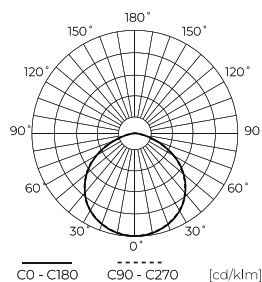

Rozsył światła