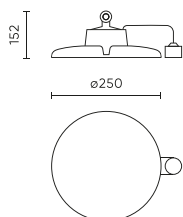

LED line PRIME

Symbol: 207004

EAN: 5905378207004

**Oprawa Highbay PHANTOM 4000K
100W 19000lm 120° IP65 czarna PRIME
MV 1-10V**

Rysunek techniczny