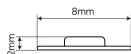

Das Produkt wurde im LED line® Zentrum für Lichtforschung und -messung erfolgreich getestet und auf deren Grundlage die maßgeblichen photometrischen Dateien erstellt wurden