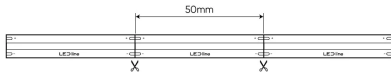

LED line PRIME LED Streifen 480 COB 24V 4000K 11W 30m

LED-Streifen line ist eine moderne und vielseitige lineare **Lichtquelle**, die für die Beleuchtung von Innenräumen, Möbeln, Leuchtkästen, Leuchtschriften und öffentlichen Räumen verwendet wird.