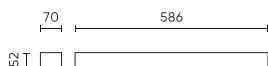

LED line PRIME

Symbol: 475602

EAN: 5907777475602

**Oprawa liniowa FUSION 4000K 20W
2600lm 120*120° IP20 60cm czarna
PRIME**

Rysunek techniczny