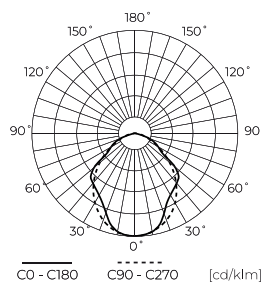

**Dane techniczne**

Parametr	Wartość
Klasa Energetyczna 2019/2015	C
Gwarancja	5/7*
Moc	• 20 W
Napięcie	• 220-240 V AC
Temperatura barwy światła	• 4000 K
Barwa światła	Biała
Współczynnik odwzorowania barw Ra	80
Klasa szczelności	IP20
Stopień ochrony IK	08
Klasa ochrony elektrycznej	I
Wydajność świetlna	130
Całkowity strumień świetlny	2600
Współczynnik zachowania strumienia świetlnego	96

LED line PRIME

Symbol: 475602

EAN: 5907777475602

**Oprawa liniowa FUSION 4000K 20W  
2600lm 120\*120° IP20 60cm czarna  
PRIME**

**Rysunek techniczny**

**Rozsył światła**

**Dodatkowe zdjęcia produktowe**

**Dane logistyczne**

**Opakowanie jednostkowe**

Szerokość	586 mm
Wysokość	52 mm
Długość	70 mm
Waga	1,14 kg

**Opakowanie zbiorcze**

Ilość	12
Szerokość	690 mm
Wysokość	260 mm
Długość	260 mm
Objętość	0,046 m <sup>3</sup>
Waga	13,93 kg
Uwagi	CARTON BOX