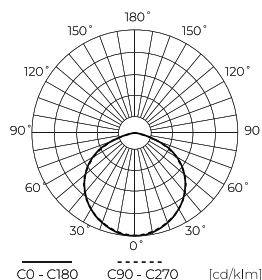

Rozsył światła