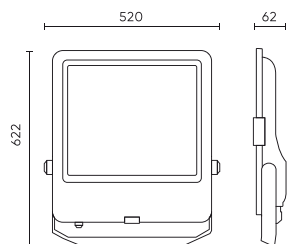

LED line PRIME

Symbol: 200258

EAN: 5905378200258

**Naświetlacz FLOODLIGHT 4000K 600W
84000lm 120° IP66 PRIME**

Rysunek techniczny