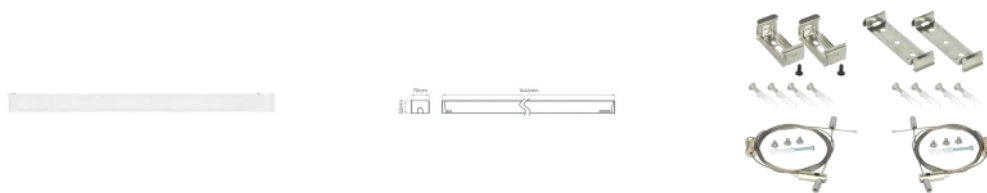

LED line PRIME

Symbol: 204324

EAN: 5905378204324

**Oprawa liniowa FUSION 4000K 60W
7800lm LR40° IP20 150cm biała PRIME
0-10V**

Rysunek techniczny

Rozsył światła

Dodatkowe zdjęcia produktowe

Dane logistyczne