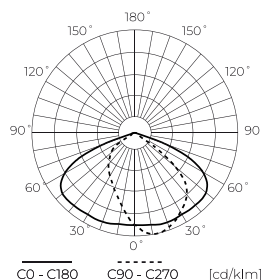

Rozsył światła