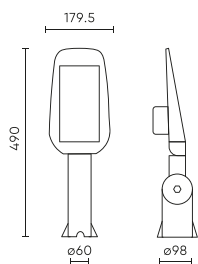

Parametr	Wartość
ULOR	0 %
Typ mocowania	Mieszane
Częstotliwość napięcia zasilania	50/60Hz
Współczynnik odwzorowania barw CRI	80
Kąt świecenia	130 x 75
Typ diody	SMD LED 2835
Ilość diod	54
Współczynnik mocy PF	0,9
Czas nagrzewania lampy do 60%	1
Temperatura pracy	-40÷50
Do zastosowań	Wewnątrz i zewnątrz pomieszczeń
Wysokość	98
Kolor	Szary
Materiał (obudowa)	Aluminium
Materiał (klosz)	Poliwęglan

LED line LITE

Symbol: 201064

EAN: 5905378201064

**Oprawa drogowa STREETLITE 4000K
50W 5000lm IP65 szara LITE**

Rysunek techniczny

Rozsył światła

Dodatkowe zdjęcia produktowe

Dane logistyczne

Opakowanie jednostkowe

Szerokość	185 mm
Wysokość	103 mm
Długość	498 mm
Waga	1 kg

Opakowanie zbiorcze

Ilość	6
Szerokość	388 mm
Wysokość	329 mm
Długość	508 mm
Objętość	0,064 m ³
Waga	8,2 kg

Europaleta

Ilość opakowań jednostkowych europaleta	120
Wysokość palety	1,8 m
Ilość w warstwie	24
Ilość warstw	5
Ilość opakowań zbiorczych europaleta	120
Waga	189 kg