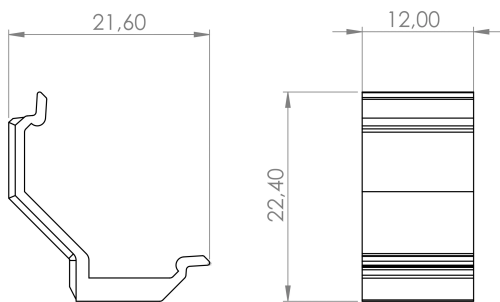

Code: 479310 EAN: 5907777479310

Halierung für LED Line® 10mm Alu Eckprofil, silber, 10 St.

Paket 20St.

Parameter	Wert
Verwendung	für Eck-Aluminiumprofil

Parameter	Wert
Farbe	Silber

Einzelverpackung

Großverpackung