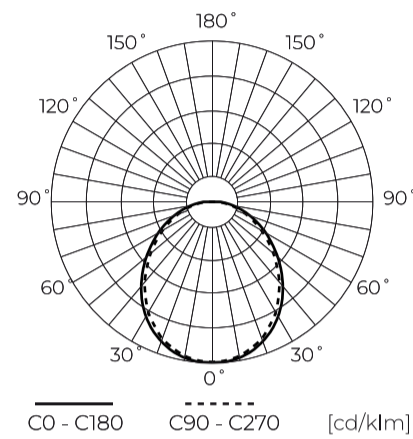

LED line PRIME

Produkto kodas: 247613

EAN: 5901583247613

LED linija GU10 7W 2700K 630lm 170-250V

Techninis brėžinys

Šviesos pasiskirstymas