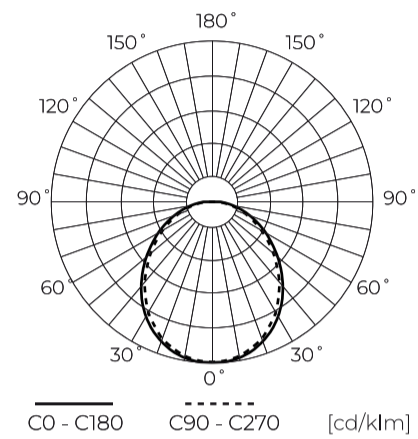

Műszaki adatok

Paraméter	Érték
Energiahatékonysági osztály 2019/2015	F
Garancia	3
Hatalom	• 7 W
Feszültség	• 170-250 V AC
Fény színhőmérséklete	• 2700 K
Világos szín	Fehér
Színvisszaadási index Ra	80
Fényhatékonyság	90
Teljes fényáram	630 lm
Fényáram-fenntartási tényező	96
Felhasználhatósági idő L70B50	30 000 h
Tartóssági tényező (EPREL)	0.9

Paraméter	Érték
MacAdam lépcsői	≤6
Tápfeszültség frekvenciája	50/60Hz
Sugárszög	120 °
Dióda típusa	SMD2835
Teljesítménytényező PF	0,5
Be-/kikapcsolási ciklusok száma	50000
Lámpa bemelegedési ideje 60%-ra	1
Üzemi hőmérséklet	-20÷40
Beltéri használatra	A szobákban
Magasság	55
Keret átmérője	50 mm
Anyag (ház)	Kerámia

LED line PRIME

Kód: 247613

EAN: 5901583247613

**LED izzó GU10 2700K 7W 630lm 230V
120° Ceramic LITE**

Műszaki rajz

Fényeloszlás

További termékfotók

Logisztikai adatok