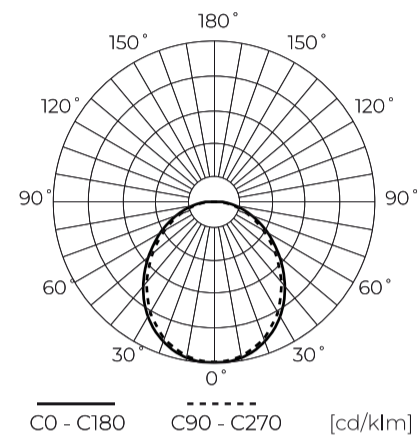

LED line PRIME

Symbole: 247613

EAN: 5901583247613

Ligne LED GU10 7W 2700K 630lm 170-250V

Dessin technique

Répartition de la lumière