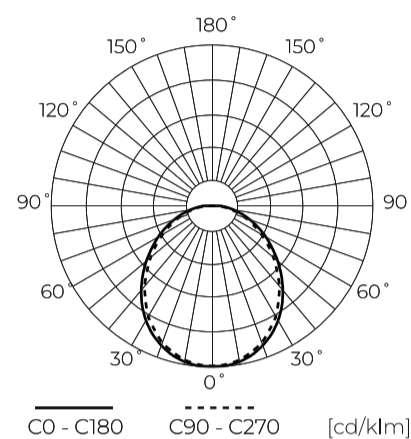

Technické údaje

Parametr	Hodnota
Energetická třída 2019/2015	F
Záruka	3
Moc	• 7 W
Napětí	• 170-250 V AC
Teplota barvy světla	• 2700 K
Světlá barva	Bílý
Index podání barev Ra	80
Světelný výkon	90
Celkový světelný tok	630 lm
Faktor udržení světelného toku	96
Trvanlivost L70B50	30 000 h
Faktor trvanlivosti	0.9

Parametr	Hodnota
MacAdamovy kroky	≤6
Frekvence napájecího napětí	50/60Hz
Úhel paprsku	120 °
Typ diody	SMD2835
Účinník PF	0,5
Počet cyklů zapnutí/vypnutí	50000
Doba zahřívání lampy na 60 %	1
Provozní teplota	-20÷40
Pro aplikace	Uvnitř pokojů
Výška	55
Průměr armatury	50 mm
Materiál (pouzdro)	Keramika

LED line PRIME

Symbol: 247613

EAN: 5901583247613

**LED žárovka GU10 2700K 7W 630lm
230V 120° Keramika LITE**

Technické kreslení

Rozložení světla

Další fotografie produktů

Logistická data

Individuální balení

Množství	10
Šířka	25 mm
Výška	21,2 mm
Délka	55 mm
Váhy	0,06 kg

Hromadné balení

Množství	100
Šířka	575 mm
Výška	155 mm
Délka	1000 mm
Objem	0,089 m ³
Váhy	7 kg
Komentáře	

Europaleta

Množství	4000
Výška	1860 mm
Množství ve vrstvě	400
Počet vrstev	12
Množství: Euro paleta	4800
Váhy	361 kg