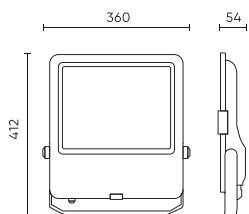

LED line PRIME

Symbol: 202818

EAN: 5905378202818

**Naświetlacz FLOODLIGHT 3CCT
(3K/4K/5K) 200W 28000lm T2 IP66
PRIME**

Rysunek techniczny