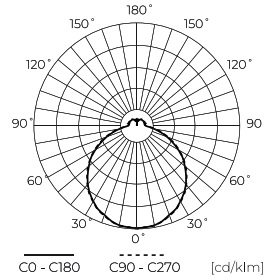

Lichtverteilung