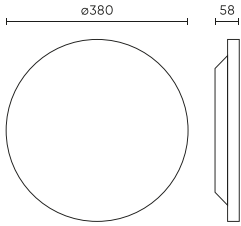

LED line LITE

Code: 201439

EAN: 5905378201439

**Deckenleuchte 4000K 24W 1950lm
rund IP44 weiß LITE**

Technische Zeichnung