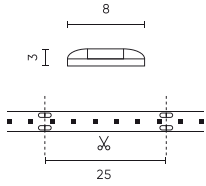

LED line LITE

Code: 471345

EAN: 5907777471345

**LED-Streifen 600/5m SMD 12V 2700K
9,6W IP65 8mm 5m 960lm/m LITE**

Technische Zeichnung