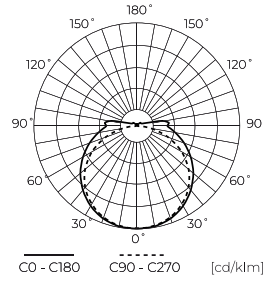

Lichtverteilung