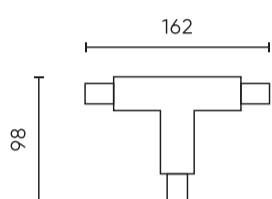

LED line PRIME

Produkto kodas: 221369

EAN: 5905378221369

**T1 jungiamasis elementas LUMICANTO
POWERTRACK kreipiamajai sistemai
kairys baltas su maitinimu PRIME**

Techninis brėžinys