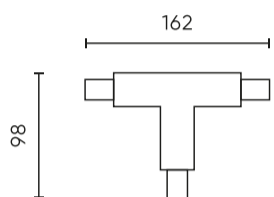

LED line PRIME

Kód: 221369

EAN: 5905378221369

**T1-csatlakozó LUMICANTO
POWERTRACK sínvezetékhez bal fehér
tápellátással PRIME**

Műszaki rajz