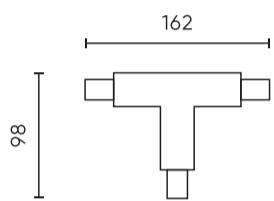

LED line PRIME

Code: 221369

EAN: 5905378221369

**T1-Verbinder für LUMICANTO
POWERTRACK Stromschiene links weiß
mit Stromversorgung PRIME**

Technische Zeichnung

Lichtverteilung

Zusätzliche Produktfotos

Logistikdaten

Einzelverpackung

Breite	160 mm
Höhe	30 mm
Länge	100 mm
Gewicht	0,161 kg

Großverpackung

Menge	50
Breite	300 mm
Höhe	250 mm
Länge	200 mm
Gewicht	7,35 kg

Europalette

Menge	4500
Palettenhöhe	1700 mm
Menge in der Schicht	18
Anzahl der Schichten	5
Großmengen	90
Waage	695 kg