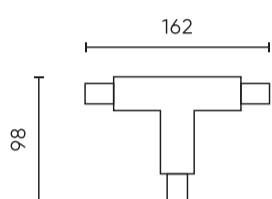

LED line PRIME

Symbol: 221369

EAN: 5905378221369

**T1-konektor pro lištu LUMICANTO
POWERTRACK levý bílý s napájením
PRIME**

Technické kreslení