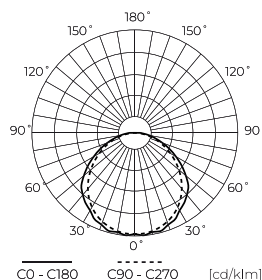

LED line PRIME

Symbol: 203754

EAN: 5905378203754

**Oprawa hermetyczna LINKER 4000K
40W 6000lm IP65 120cm czarna PRIME**

Rysunek techniczny

Rozsył światła