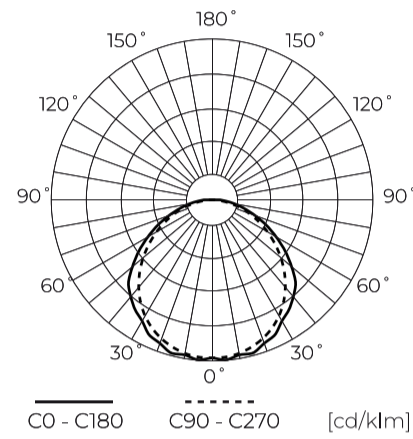

LED line PRIME

Symbole: 203754

EAN: 5905378203754

**Luminaire étanche LINKER 4000K 40W
6000lm IP65 120cm noir PRIME**

Dessin technique

Répartition de la lumière