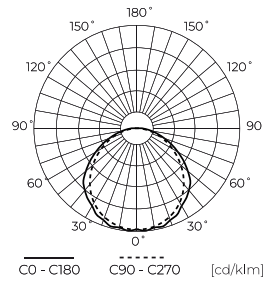

LED line PRIME

Code: 203754

EAN: 5905378203754

**Hermetische Leuchte LINKER 4000K
40W 6000lm IP65 120cm schwarz
PRIME**

Die LINKER 40W Farbtemperatur 4000K emittiert einen Lichtstrom von 6000 Lumen, der in eine hohe Lichtleistung von 150 lm/W überträgt. Dank der IP65-Klasse ist es vollständig vor Staub und Wasser geschützt, so dass es unter schwierigen Bedingungen verwendet werden kann. Hohe Gesamtfestigkeit, über 100000 Betriebsstunden und Schlagzähigkeit IK08 machen den Rahmen durch Zuverlässigkeit und Langzeitbetrieb.

Technische Daten

Parameter	Wert
Energieeffizienzklasse 2019/2015	C
Garantie	5/7*
Leistung	• 40 W
Spannung	• 220-240 V AC
Farbtemperatur des Lichts	• 4000 K
Lichtfarbe	Weiß
Farbwiedergabe-Index Ra	80
Schutzart	IP65
IK Schutzgrad	08
Die Schutzklasse gegen elektrischen Schlag ist:	I
Lichtausbeute	150
Lichtstrom	6000
Lumenerhaltungsfaktor	96
Lebensdauer L70B50	100 000 h
L80B* – Unterschied B10–B50 ≈ 1 % (laut LightingEurope) – vernachlässigbar	75000 h

Parameter	Wert
L90B* – Unterschied B10–B50 ≈ 1 % (laut LightingEurope) – vernachlässigbar	50000 h
Faktor Dauerhaftigkeit	0,9
MacAdam Schritte	≤6
Frequenz der Stromversorgung	50/60Hz
Abstrahlwinkel	120
Diodentyp	SMD2835
Lebensdauer	100 000 h
Leistungsfaktor PF	≥=0,95
Anzahl der Ein-/Aus-Schaltzykle	50000
Lampenaufwärmzeit bis zu 60%	1
Betriebstemperatur	-25 ÷ 45
Höhe	63 mm
Farbe	Grau
Material (Gehäuse)	Polycarbonat
Material (Abdeckung)	Polycarbonat

LED line PRIME

Code: 203754

EAN: 5905378203754

**Hermetische Leuchte LINKER 4000K
40W 6000lm IP65 120cm schwarz
PRIME**

Technische Zeichnung

Lichtverteilung

Zusätzliche Produktfotos

Logistikdaten