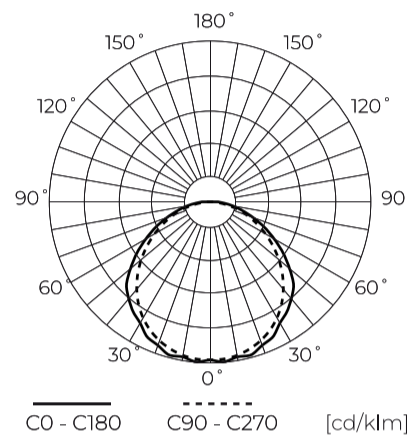

LED line PRIME

Symbol: 203754

EAN: 5905378203754

**Svítlidlo hermetické LINKER 4000K 40W
6000lm IP65 120cm černá PRIME**

Technické kreslení

Rozložení světla