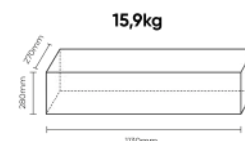

LED line PRIME

Symbol: 209800

EAN: 5905378209800

Składany słup oświetleniowy 3m czarny PRIME

Rysunek techniczny

Rozsył światła

Dodatkowe zdjęcia produktowe