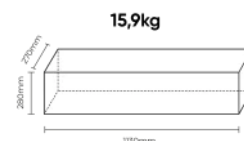

LED line PRIME

Produkto kodas: 209800

EAN: 5905378209800

Sulankstomas apšvietimo stulpas 3m juoda PRIME

Techninis brėžinys

Šviesos pasiskirstymas

Papildomos produkto nuotraukos