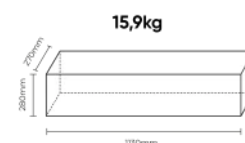

LED line PRIME

Kód: 209800

EAN: 5905378209800

Hajtható világítóoszlop 3m fekete PRIME

A 3 m-es fekete PRIME összcscukható világítási pólus a Q235 horganyzott acélból készült funkcionális megoldás. Az erős kialakítás biztosítja a stabilitást, és a 60 mm-es végátmérő lehetővé teszi a kompatibilis világító rendszerek könnyen illeszkedését. Az alap méretei (255x255x10 mm) garantálják a megfelelő támogatást, és a felülvizsgálat lehetősége megkönnyíti a karbantartást. A termék jellemzi esztétikai fekete befejezés, ideális a modern terek.

Műszaki adatok

Paraméter	Érték
Alapméretek	255x255x10
Garancia	5/7*
Végátmérő	ø 60

Paraméter	Érték
Magasság	3000
Maximális teherbírás	2m - 16kg; 3m - 14kg; 4m- 12kg; 5m - 10kg

LED line PRIME

Kód: 209800

EAN: 5905378209800

**Hajtható világítóoszlop 3m fekete
PRIME**

Műszaki rajz

Fényeloszlás

További termékfotók

Logisztikai adatok

Egyetlen csomagolás

Szélesség	280 mm
Magasság	1115 mm
Hossz	280 mm
Mérleg	16 kg

Tömeges csomagolás

Mennyiség	1
Szélesség	280 mm
Magasság	270 mm
Hossz	1130 mm
Mérleg	16 kg

Europaraklap

Mennyiség	12
Magasság	1,90 m
Mennyiség a rétegben	2
Rétegek száma	6
Tömeges mennyiség	12
Mérleg	220 kg

LED line PRIME

Kód: 209800