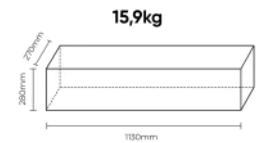

LED line PRIME

Symbole: 209800

EAN: 5905378209800

Colonne pliable 3m noir PRIME

Dessin technique

Répartition de la lumière

Photos supplémentaires du produit