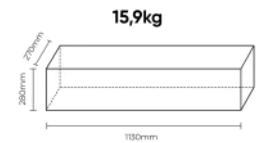

LED line PRIME

Code: 209800

EAN: 5905378209800

Faltbarer Lichtmast 3m schwarz PRIME

Technische Zeichnung

Lichtverteilung

Zusätzliche Produktfotos