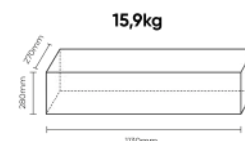

LED line PRIME

Symbol: 209800

EAN: 5905378209800

**Skládací osvětlovací sloup 3m černý
PRIME**

Technické kreslení

Rozložení světla

Další fotografie produktů