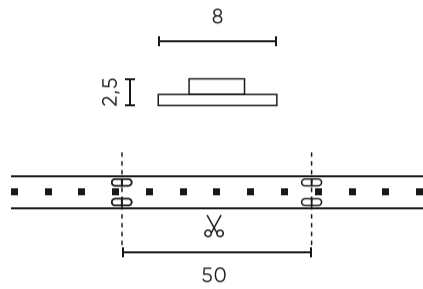

LED line PRIME

Symbole: 477194

EAN: 5907777477194

**Ruban LED 300/5m SMD 12V 4000K
4,8W IP20 8mm 50m 480lm/m PRIME**

Dessin technique