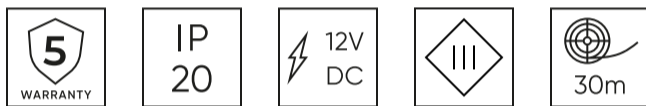

LED line PRIME

Symbole: 477194

EAN: 5907777477194

**Ruban LED 300/5m SMD 12V 4000K
4,8W IP20 8mm 50m 480lm/m PRIME**

Données techniques

Paramètre	Valeur
Classe d'efficacité énergétique 2019/2015	F
Garantie	5
Pouvoir	• 4.8 W / m
Tension	• 12 V DC
Température de couleur de la lumière	• 4000 K
Couleur claire	Blanc
Indice de rendu des couleurs Ra	80
Classe d'étanchéité	IP20
Classe de protection contre les chocs électriques	III
Section de coupe	5 cm
Efficacité lumineuse	80
Facteur de maintien du flux lumineux	0,96
Durée de conservation L70B50	30 000 h
Fonction de gradation	PWM

Paramètre	Valeur
Longueur du câble	200 mm
Flux lumineux total (mètre)	480
Courant (compteur)	0,4
Angle du faisceau	120
Type de diode	SMD 3528
Nombre de diodes	300
Type de variateur compatible	PWM
Stratifié (couleur)	Blanc
Stratifié (épaisseur)	2
Nombre de diodes (mètre)	60
Type de ruban adhésif	3M 300 LSE
Température de fonctionnement	-25÷45
Pour une utilisation en intérieur	À l'intérieur des chambres
Hauteur	2,5