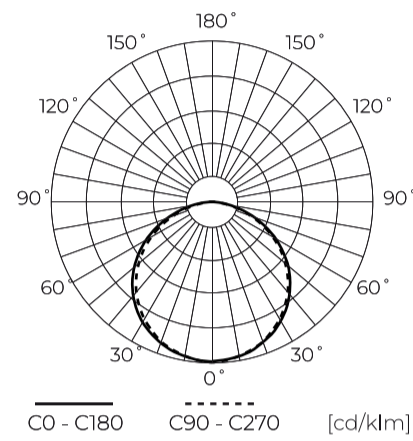

Répartition de la lumière