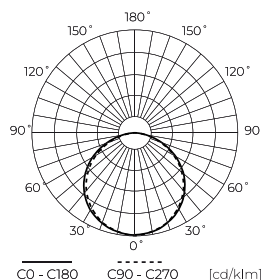

Rozložení světla