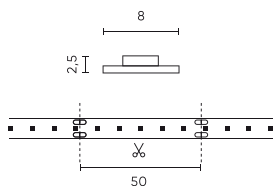

LED line PRIME

Symbol: 477194

EAN: 5907777477194

**LED pásek 300/5m SMD 12V 4000K
4,8W IP20 8mm 50m 480lm/m PRIME**

Technické kreslení