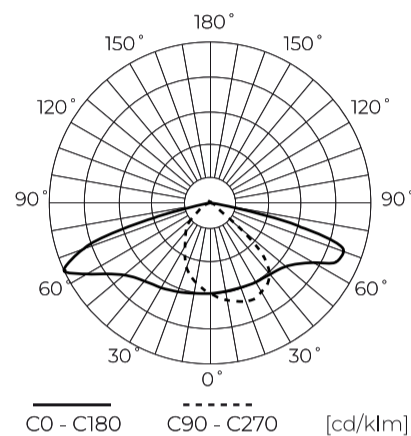

Rozsył światła

Dodatkowe zdjęcia produktowe