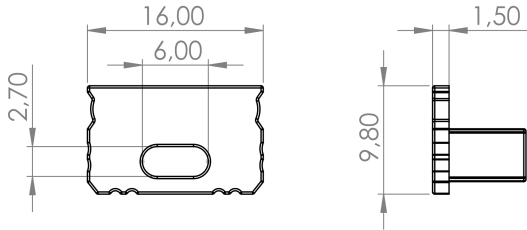

Zaślepka do profilu aluminiowego 10mm nawierzchniowego czarna 20szt

Opakowanie 20szt.

Parametr	Wartość
Zastosowanie	do profilu aluminiowego 10mm nawierzchniowego

Parametr	Wartość
Kolor	czarny

Opakowanie jednostkowe

Szerokość [mm]	120
Wysokość [mm]	10
Długość [mm]	80
Waga [kg]	0,009
Ilość w opakowaniu	20

Opakowanie zbiorcze

Ilość szt/ taśmy w metrach	100
Szerokość [mm]	200
Wysokość [mm]	100
Długość [mm]	300
Waga [kg]	1

Europaleta

Ilość szt/ taśmy w metrach	16000
Ilość zbiorcza	160
Waga [kg]	190
Wysokość palety [mm]	1000