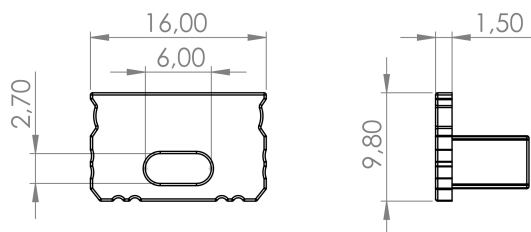

**Endkappe für LED Line® Alu Eckprofil,
schwarz 20 St.**

Paket 20St.

Parameter	Wert
Verwendung	für Aluminiumprofil mit 10 mm Oberfläche
Sachen	Kunststoff

Parameter	Wert
Farbe	schwarz

Einzelverpackung

Breite 120 mm
Höhe 10 mm
Länge 80 mm
Gewicht 0,009 kg
20

Großverpackung

Breite 100
Höhe 200 mm
Länge 100
Gewicht 300 mm
1 kg

Europalette

Gewicht einer Europalette

160
190 kg
1000