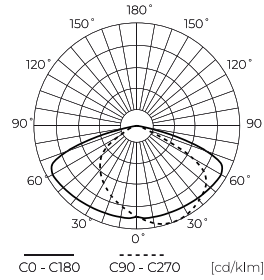

Lichtverteilung