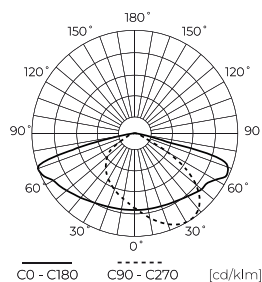

Rozsył światła