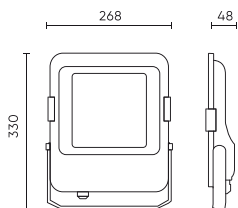

LED line PRIME

Symbol: 202771

EAN: 5905378202771

**Naświetlacz FLOODLIGHT 3CCT
(3K/4K/5K) 100W 14000lm T2 IP66
PRIME**

Rysunek techniczny