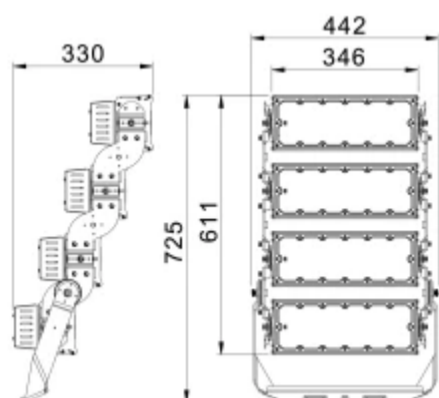

LED line PRIME

Symbol: ES4-CI-CI-CI-CI

EAN: 5905378227910

**Oprawa stadionowa ESTADIO 5000K
4x300W 204000lm IP66 20° PRIME
CRI80**

Rysunek techniczny